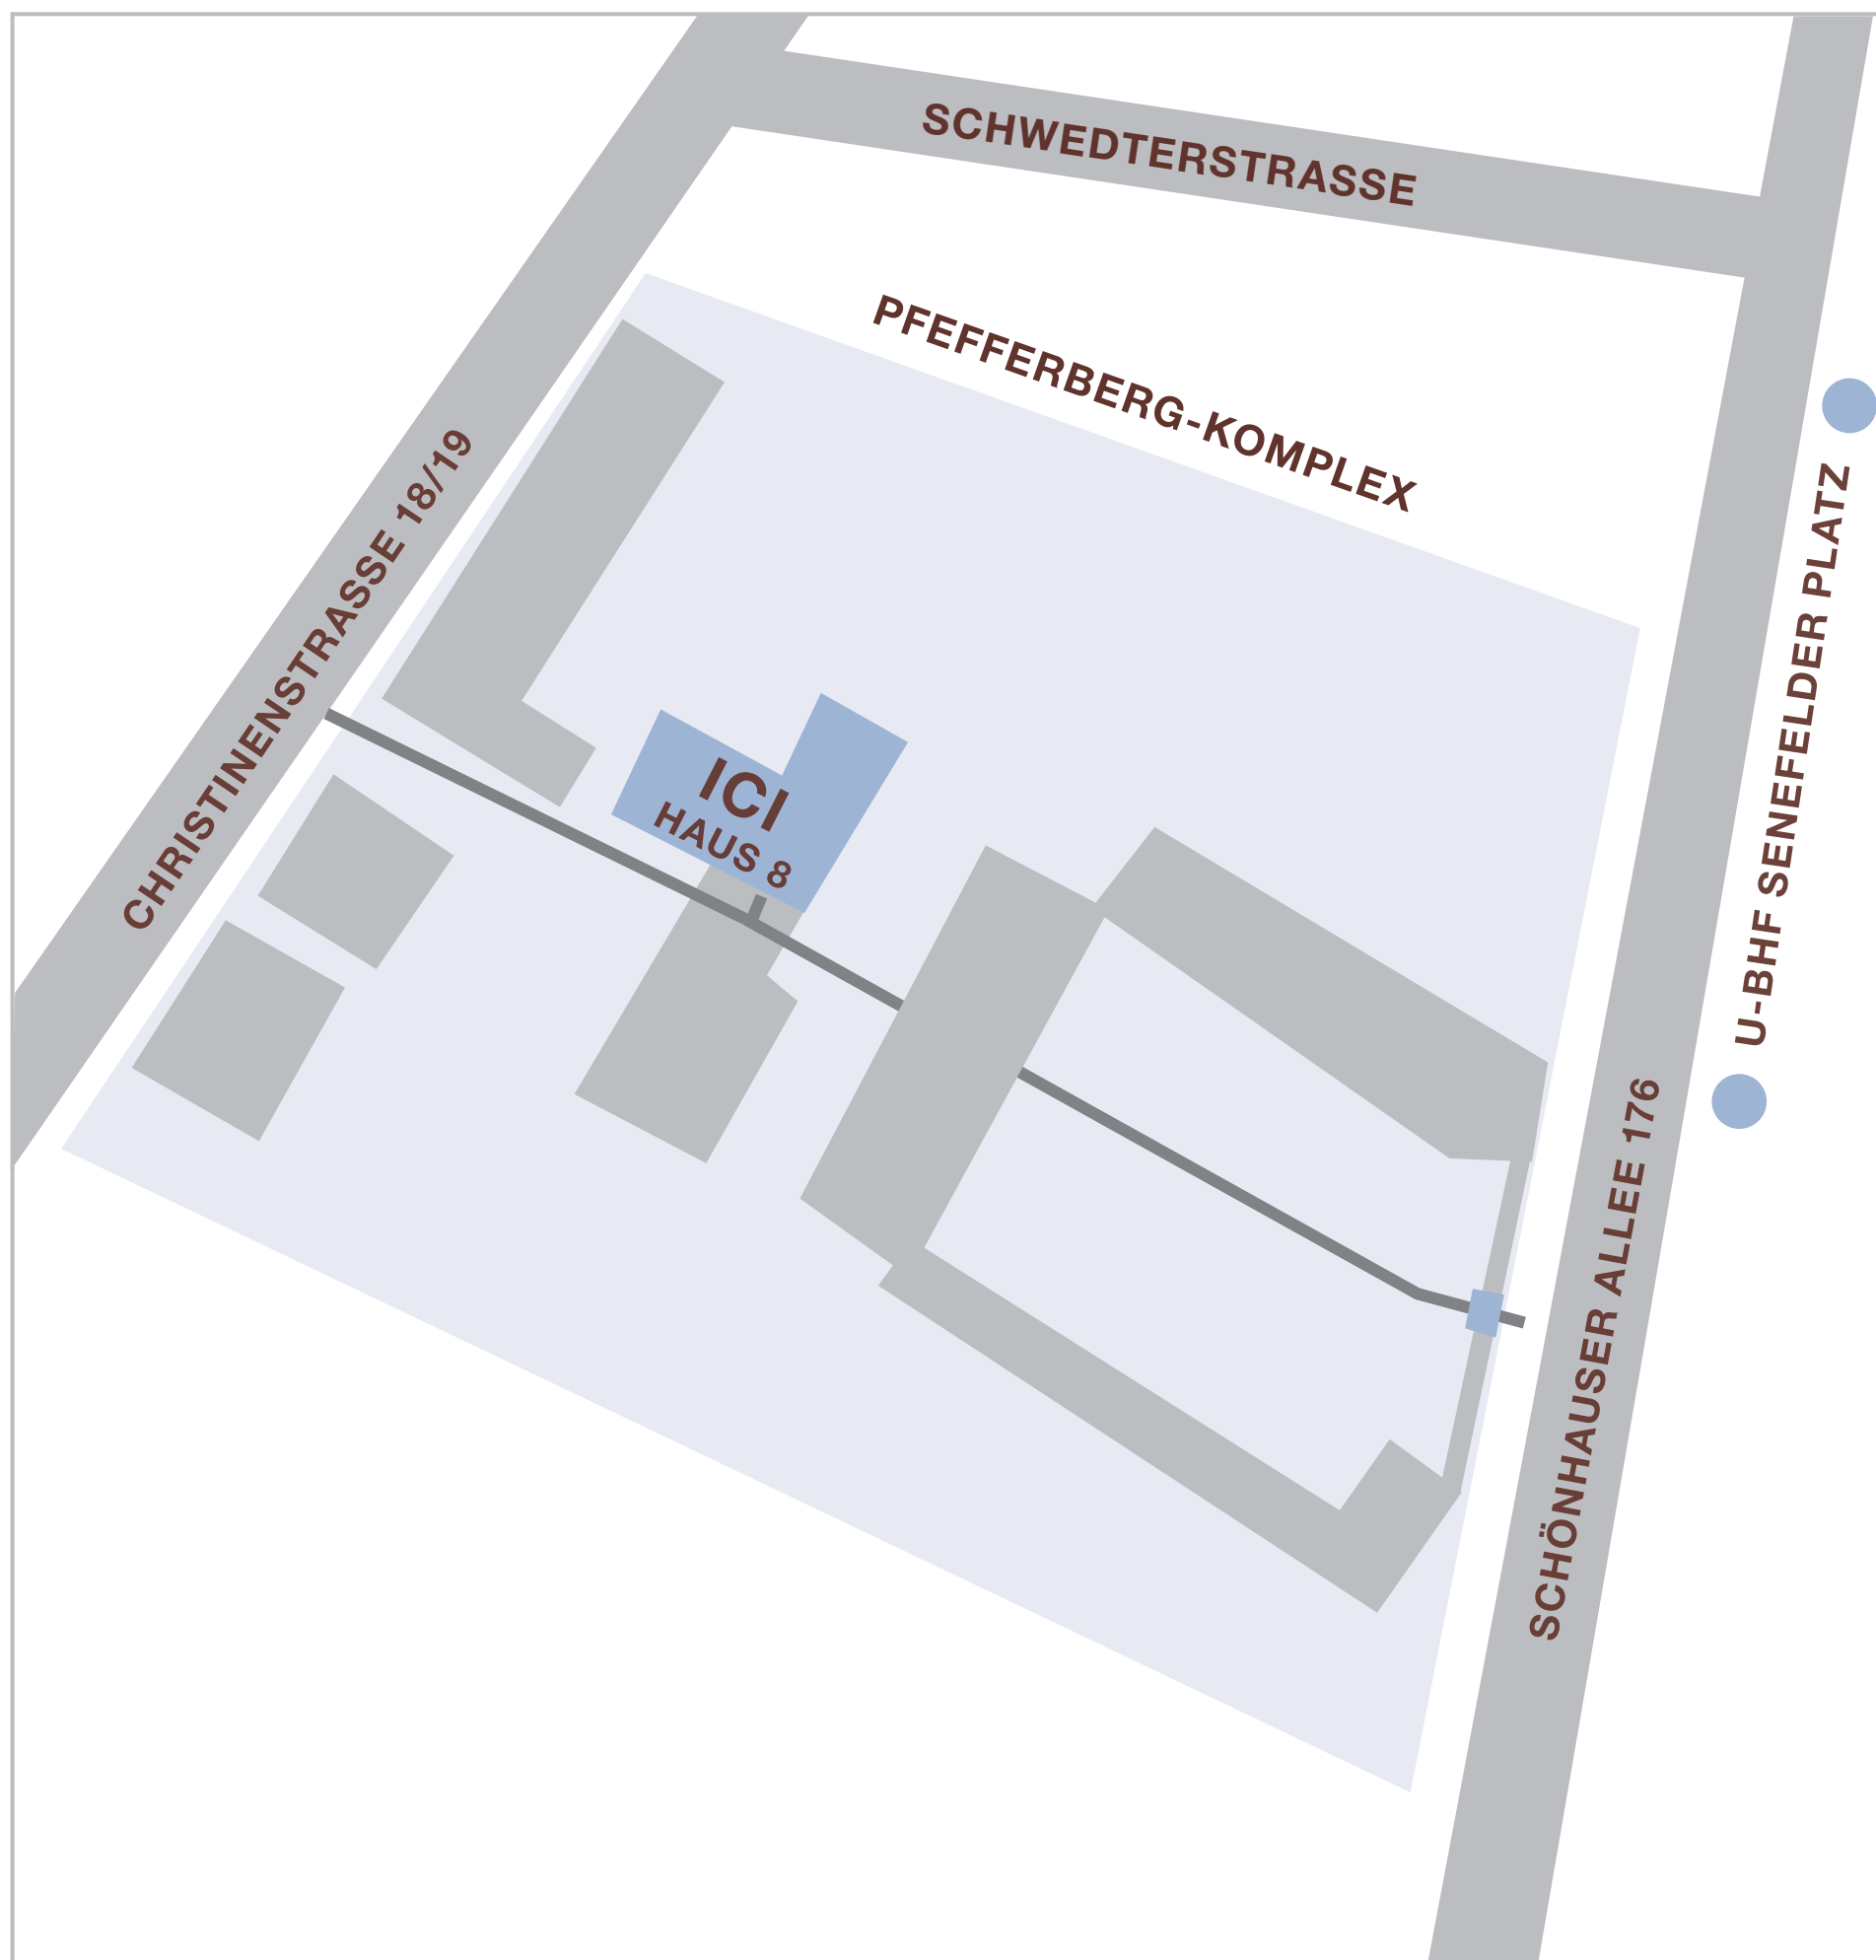

INFORMATION  
**MAP**

ICI Kulturlabor Berlin  
Institute for Cultural Inquiry  
Christinenstr. 18/19, Haus 8  
D- 10119 Berlin  
Tel: +49 30 473 72 91 10  
[www.ici-berlin.org](http://www.ici-berlin.org)  
[info@ici-berlin.org](mailto:info@ici-berlin.org)  
U-Bhf. Senefelder Platz (U2)